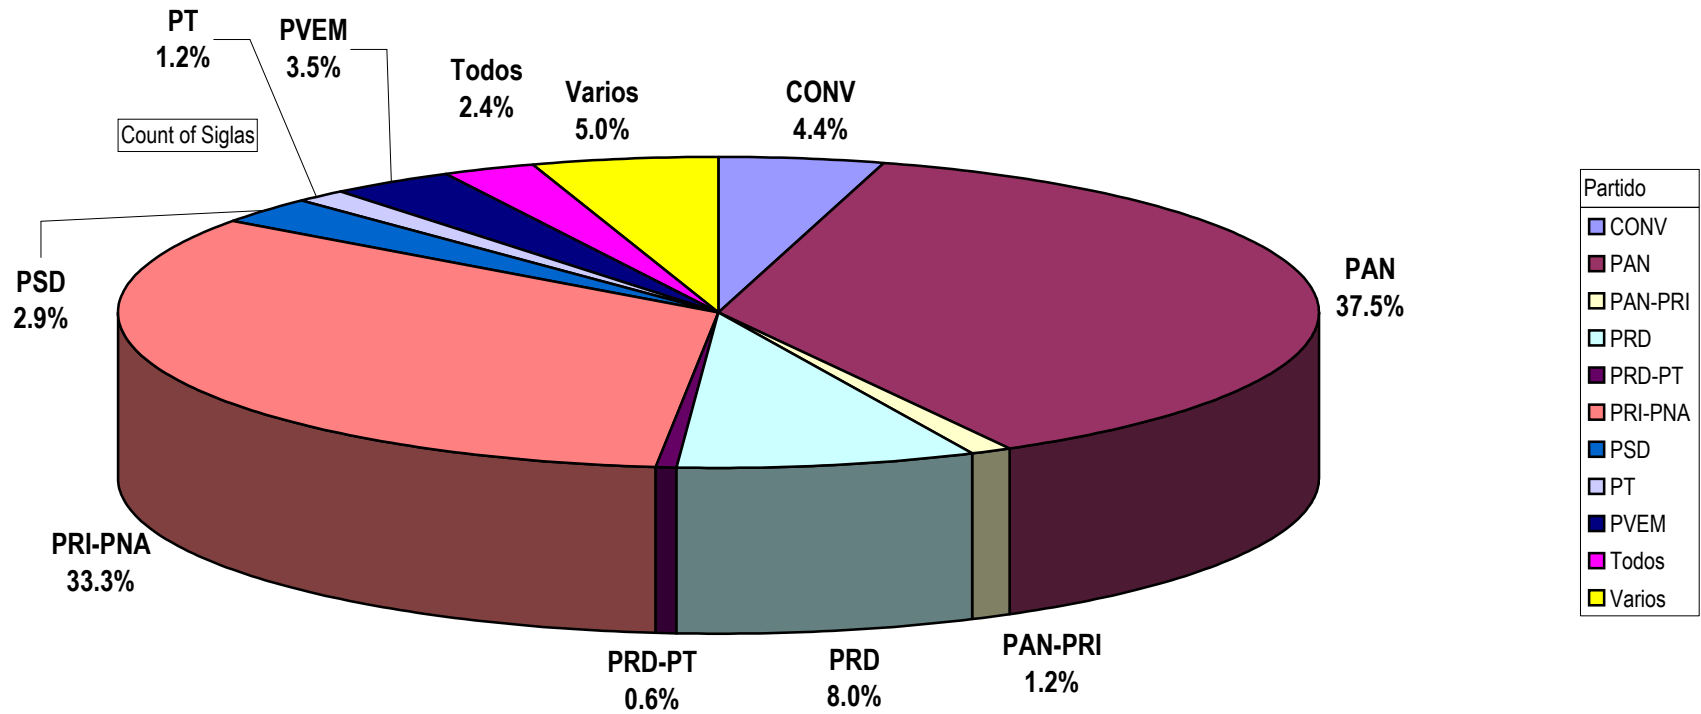

Grupo (Todas)

CONCENTRADO DE VALORACION DE NOTAS EN RADIO Del 15 al 21 de Junio del 2009

Count of Siglas

Cualquier Partido Político o Coalición no reflejado en la presente gráfica indica de que no tuvo participación en el Periodo del Informe y el Grupo Respectivo, al igual que cualquier medio o programa no señalado indica que no tuvo notas en el periodo

Partido

PORCENTUAL DEL CONCENTRADO DE VALORACION DE NOTAS EN RADIO

Cualquier Partido Político o Coalición no reflejado en la presente gráfica indica de que no tuvo participación en el Periodo del Informe y el Grupo Respectivo, al igual que cualquier medio o programa no señalado indica que no tuvo notas en el periodo.