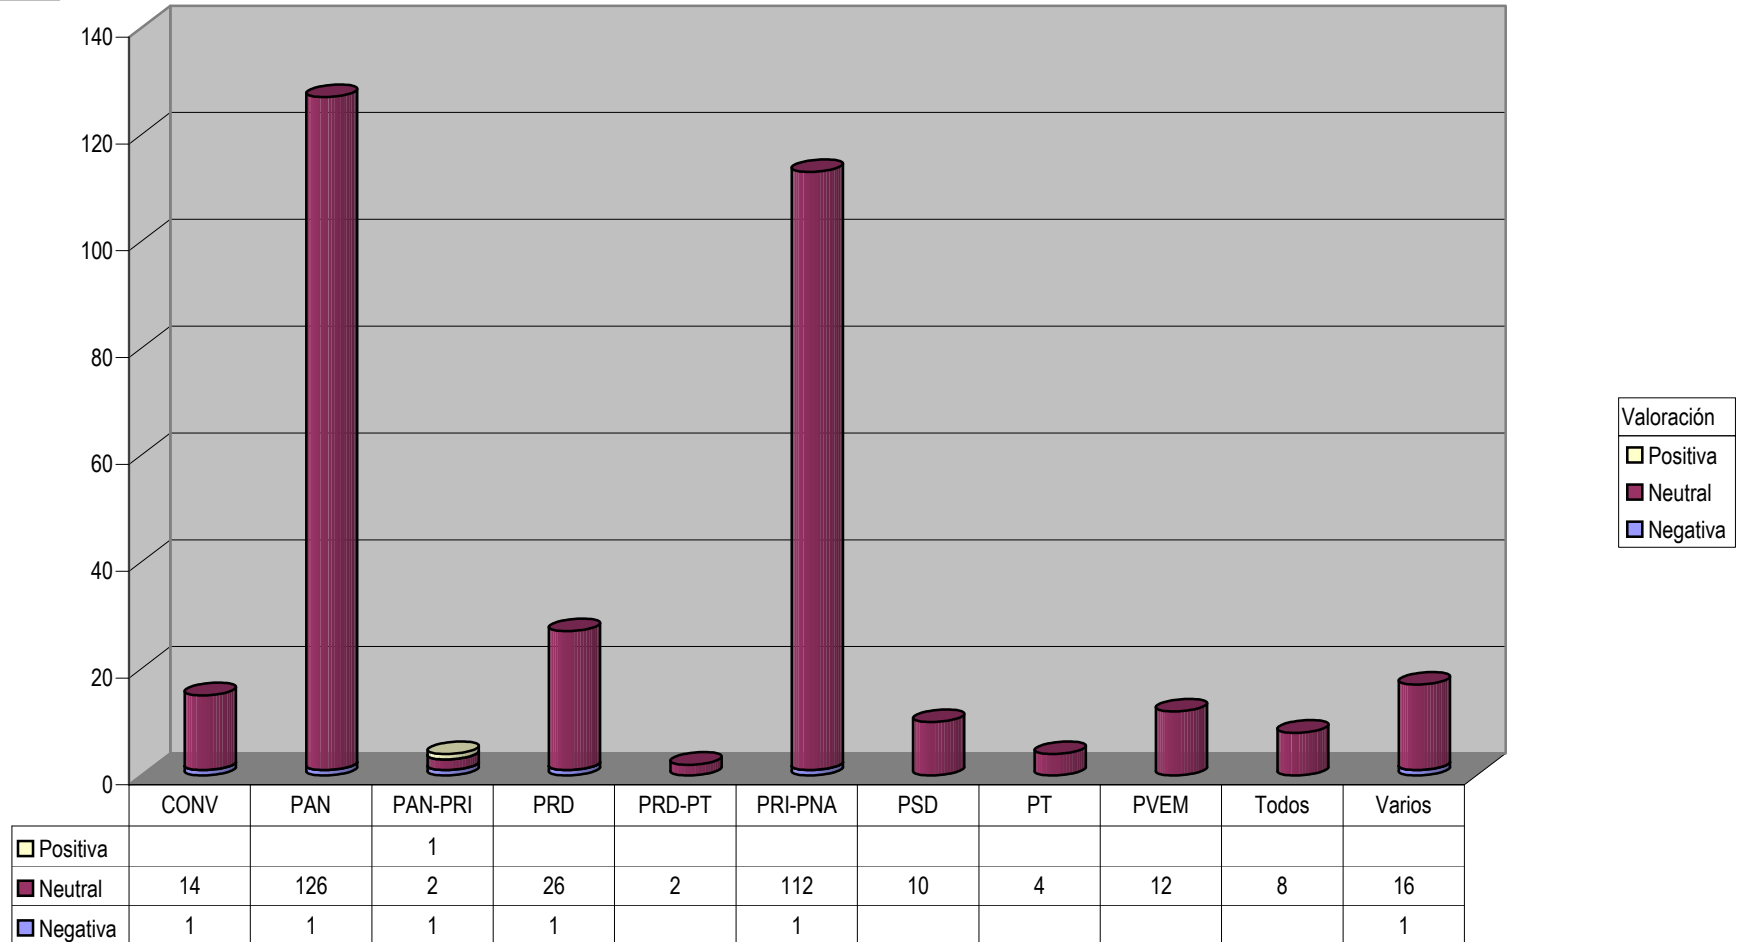

Grupo (Todas)

CONCENTRADO DE VALORACION DE NOTAS EN RADIO Del 15 al 21 de Junio del 2009

Count of Siglas

Cualquier Partido Político o Coalición no reflejado en la presente gráfica indica de que no tuvo participación en el Periodo del Informe y el Grupo Respectivo, al igual que cualquier medio o programa no señalado indica que no tuvo notas en el periodo

Partido

PORCENTUAL DEL CONCENTRADO DE VALORACION DE NOTAS EN RADIO

Cualquier Partido Político o Coalición no reflejado en la presente gráfica indica de que no tuvo participación en el Periodo del Informe y el Grupo Respectivo, al igual que cualquier medio o programa no señalado indica que no tuvo notas en el periodo.